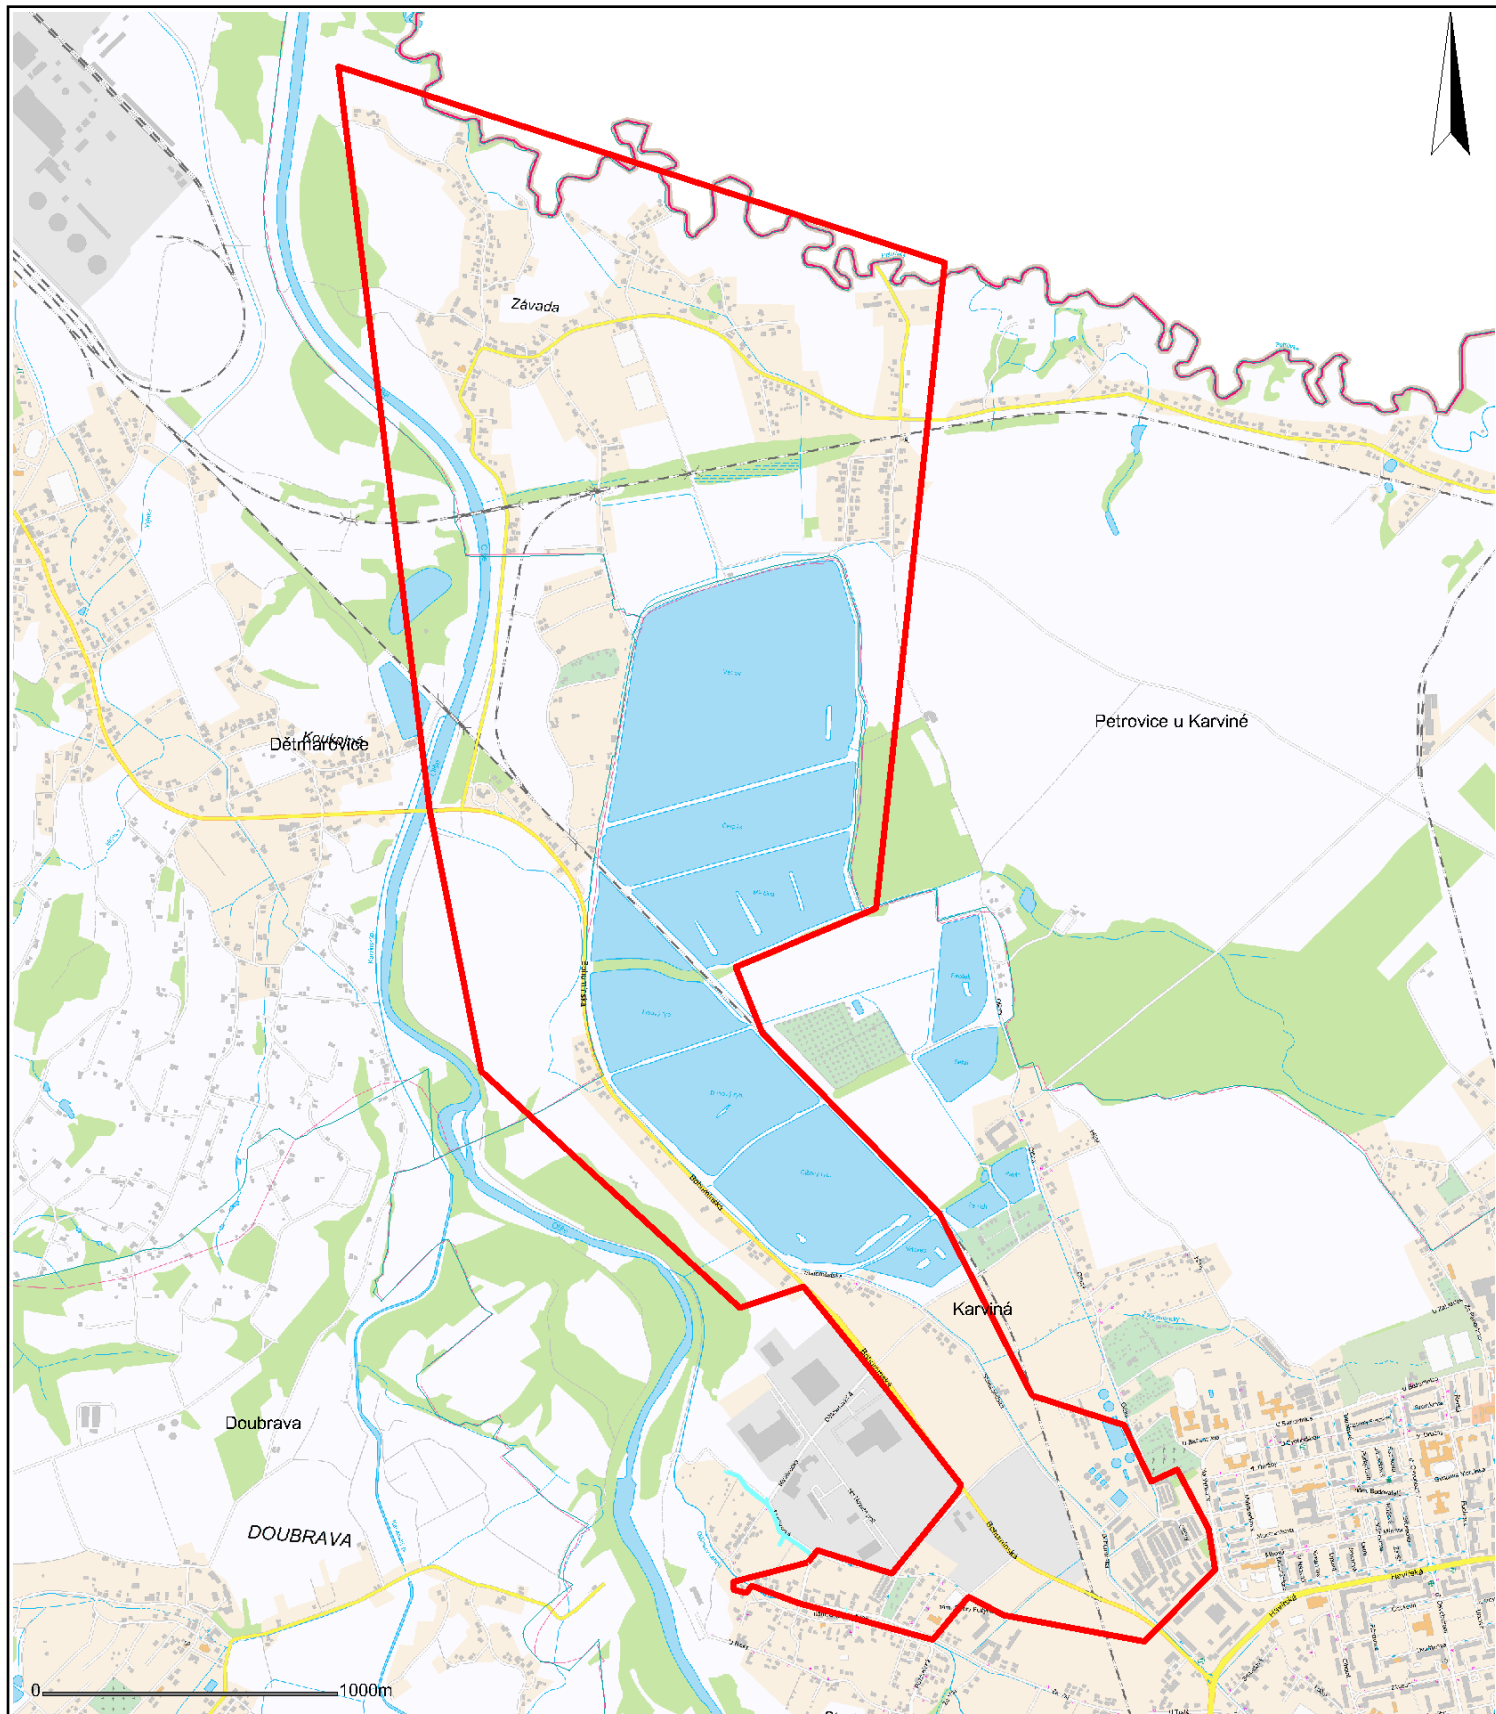

Vypínání el. energie: Karviná, Petrovice u Karviné, D tmarovice

oblast vypínání vymezena červenou čarou

Termín : 15.3.2012 v 07:30-15:00

Tato mapa je pouze orienta ní, vypínaná oblast je ozna čena letáky v míst vyzna čení. KARP-VN60 az US_KA_3236