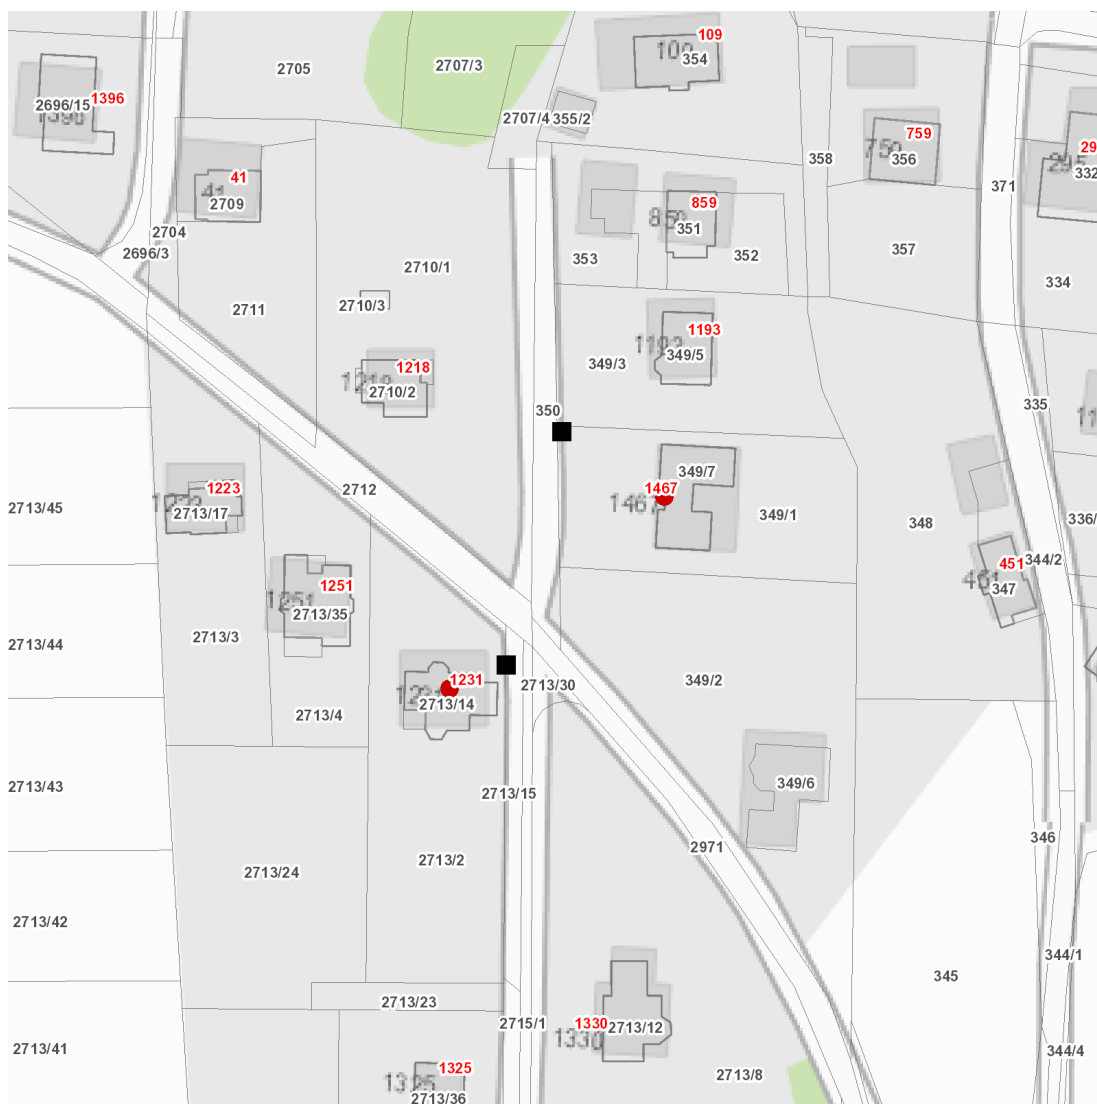

dne **13. 10. 2022** od **7:30** do **15:00** hodin

Plánovaná odstávka zahrnuje tyto lokality:

Dětmarovice (okres Karviná)

č. p. 1231, 1467

UPOZORNĚNÍ

Dotčené zařízení distribuční soustavy je nutné i v době odstávky považovat za zařízení pod napětím, a proto vás žádáme o dodržení všech zásad bezpečnosti a provedení opatření potřebných k zamezení případných škod na zdraví a majetku. | Provozovatelé výroben elektřiny jsou povinni zajistit přerušeni dodávky elektřiny z výroby do vypnutého úseku distribuční soustavy.

dne 13. 10. 2022 od 7:30 do 15:00 hodin

Orientační mapový podklad odstávkou dotčených lokalit

VYSVĚTLIVKY

- – adresy dotčené odstávkou elektřiny
- – místa připojení k elektrické síti dotčená odstávkou

INFORMACE ZASLÁNA

IDDS: 2hqbxxt (Obec Dětmorovice)