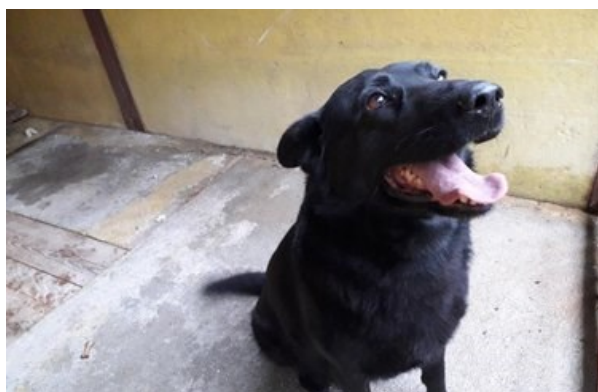

Psi v psím útulku Tlapkovi Patroni, z.s.

K 1.2.2023

č. ev. : 5 (původní 2281)

Drobek - č.ev. 11 (původní 2339)

Otík – č.ev. 47