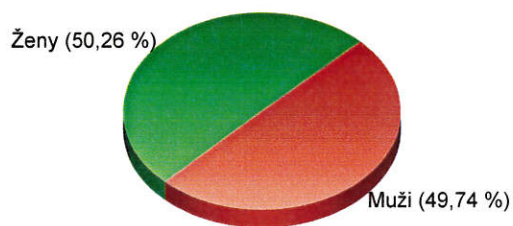

STATISTIKA DAT OBYVATEL ke dni 31.12.2016

	Celkem	Průměrný věk	Dat.nar.nejstarš.	Dat.nar.nejmladš.
Osoby	4220	41,99	15.11.1920	23.12.2016
Muži	2099	40,93	01.04.1924	23.12.2016
Ženy	2121	43,03	15.11.1920	21.12.2016
Děti do 15 let	580	7,11	05.01.2002	23.12.2016
Děti do 18 let	692	8,55	10.01.1999	23.12.2016
Starší 60 let	1023	70,09	15.11.1920	30.12.1956
Možní voliči	3527	48,54	15.11.1920	24.12.1998

■ Muži ■ Ženy

■ do 15 ■ 15-18 ■ 18-60 ■ 60 a více