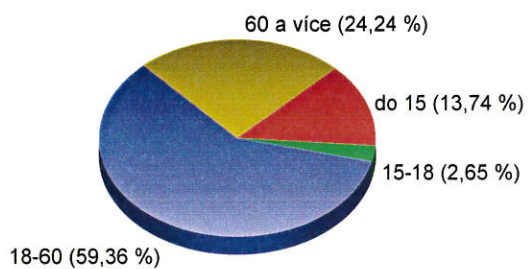

STATISTIKA DAT OBYVATEL ke dni 31.12.2016

	Celkem	Průměrný věk	Dat.nar.nejstarš.	Dat.nar.nejmladš.
Osoby	4220	41,99	15.11.1920	23.12.2016
Muži	2099	40,93	01.04.1924	23.12.2016
Ženy	2121	43,03	15.11.1920	21.12.2016
Děti do 15 let	580	7,11	05.01.2002	23.12.2016
Děti do 18 let	692	8,55	10.01.1999	23.12.2016
Starší 60 let	1023	70,09	15.11.1920	30.12.1956
Možní voliči	3527	48,54	15.11.1920	24.12.1998

■ Muži ■ Ženy

■ do 15 ■ 15-18 ■ 18-60 ■ 60 a více